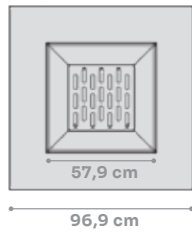

Draufsicht Feuerschale