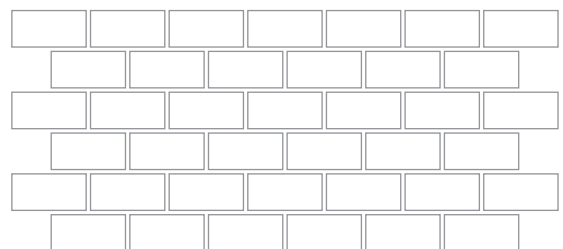

## LIMEXpro Rechteckpflaster

10/10/8 cm

20/10/8 cm, 20/10/10 cm

20/20/8 cm, 20/20/10 cm

30/20/8 cm

40/20/8 cm

Verlegebeispiele ■ Maßstab 1:40