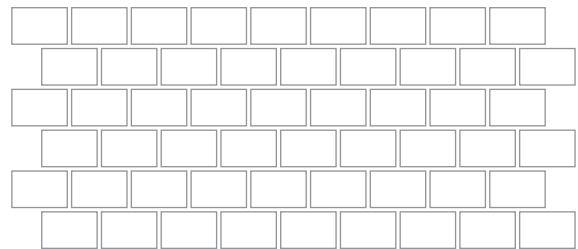

## LIMEXpro Rechteckpflaster

10/10/8 cm

20/10/8 cm, 20/10/10 cm

20/20/8 cm, 20/20/10 cm

30/20/8 cm

40/20/8 cm

Verlegebeispiele ■ Maßstab 1:40