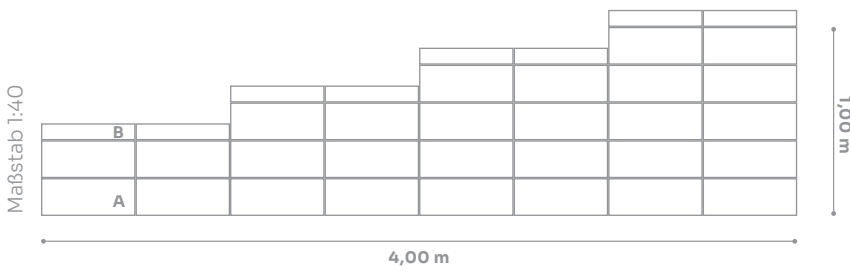

Aufbau - Modernit Mauersystem

Gerade Mauer (Frontansicht)

Mauerstein	30 x A
Abdeckplatte (9 cm hoch)	6 x B

Gerade Mauer mit Pfeiler (Frontansicht)

Mauerstein	14 x A
Abdeckplatte (9 cm hoch)	4 x B

Gerade Mauer (Frontansicht)

Mauerstein	30 x A
Abdeckplatte (9 cm hoch)	6 x B

FARBEN (Normalstein)

Black-Silver schattiert

LIEFEREINHEIT

Mauerstein (cm)

	L	B	H
A	50	25	20

Abdeckplatte (cm)

	L	B	H
B	50	25	9

Abgabe stückweise möglich.

Aufbau - Modernit Mauersystem

Mauer abgestuft (Frontansicht)

Mauerstein	28 x A
Abdeckplatte (9 cm hoch)	8 x B

Eckausbildung (Draufsicht)

Mauerhöhe	1,09 m
Mauerstein	45 x A
Abdeckplatte (9 cm hoch)	9 x B

Eckausbildung rechtwinklig (Draufsicht)

Mauerhöhe	0,69 m
Mauerstein	42 x A
Abdeckplatte (9 cm hoch)	14 x B