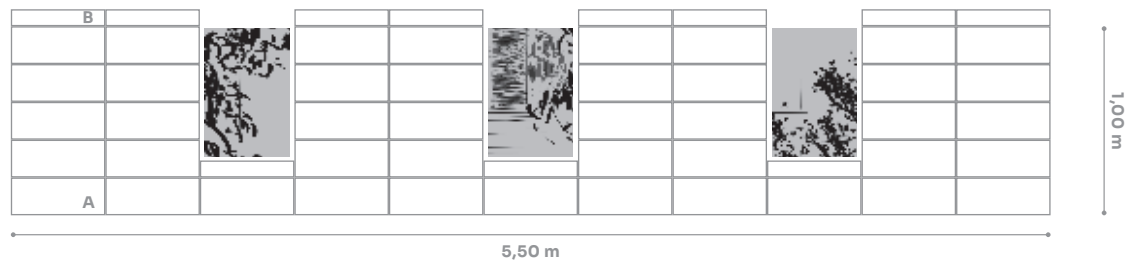

Aufbau - Modernit Mauersystem

Gerade Mauer (Frontansicht)

Mauerstein	30 x A
Abdeckplatte (9 cm hoch)	6 x B

Gerade Mauer mit Pfeiler (Frontansicht)

Mauerstein	14 x A
Abdeckplatte (9 cm hoch)	4 x B

Gerade Mauer (Frontansicht)

Mauerstein	30 x A
Abdeckplatte (9 cm hoch)	6 x B

FARBEN (Normalstein)

Black-Silver schattiert

LIEFEREINHEIT

Mauerstein (cm)

	L	B	H
A	50	25	20

Abdeckplatte (cm)

	L	B	H
B	50	25	9

Abgabe stückweise möglich.

Aufbau - Modernit Mauersystem

Mauer abgestuft (Frontansicht)

Mauerstein	28 x A
Abdeckplatte (9 cm hoch)	8 x B

Eckausbildung (Draufsicht)

Mauerhöhe	1,09 m
Mauerstein	45 x A
Abdeckplatte (9 cm hoch)	9 x B

Eckausbildung rechtwinklig (Draufsicht)

Mauerhöhe	0,69 m
Mauerstein	42 x A
Abdeckplatte (9 cm hoch)	14 x B