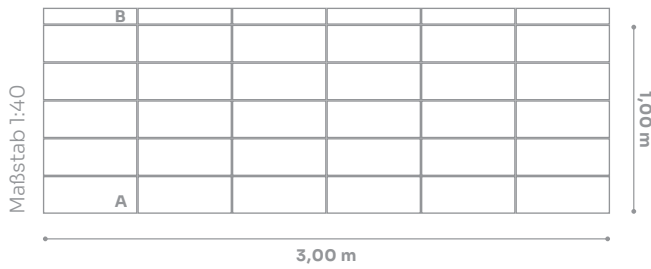

Aufbau - Modernit Mauersystem

Gerade Mauer (Frontansicht)

Mauerstein	30 x A
Abdeckplatte (9 cm hoch)	6 x B

Gerade Mauer mit Pfeiler (Frontansicht)

Mauerstein	14 x A
Abdeckplatte (9 cm hoch)	4 x B

Gerade Mauer (Frontansicht)

Mauerstein	30 x A
Abdeckplatte (9 cm hoch)	6 x B

FARBEN (Normalstein)

Black-Silver schattiert

LIEFEREINHEIT

Mauerstein (cm)

	L	B	H
A	50	25	20

Abdeckplatte (cm)

	L	B	H
B	50	25	9

Abgabe stückweise möglich.

Aufbau - Modernit Mauersystem

Mauer abgestuft (Frontansicht)

Mauerstein	28 x A
Abdeckplatte (9 cm hoch)	8 x B

Eckausbildung (Draufsicht)

Mauerhöhe	1,09 m
Mauerstein	45 x A
Abdeckplatte (9 cm hoch)	9 x B

Eckausbildung rechtwinklig (Draufsicht)

Mauerhöhe	0,69 m
Mauerstein	42 x A
Abdeckplatte (9 cm hoch)	14 x B