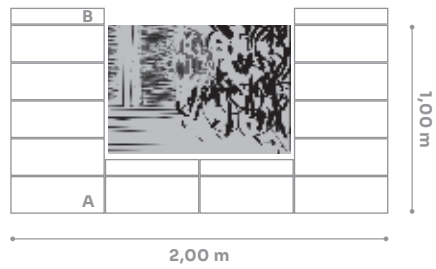

Aufbau - Modernit Mauersystem

Gerade Mauer (Frontansicht)

Mauerstein	30 x A
Abdeckplatte (9 cm hoch)	6 x B

Gerade Mauer mit Pfeiler (Frontansicht)

Mauerstein	14 x A
Abdeckplatte (9 cm hoch)	4 x B

Gerade Mauer (Frontansicht)

Mauerstein	30 x A
Abdeckplatte (9 cm hoch)	6 x B

FARBEN (Normalstein)

Black-Silver schattiert

LIEFEREINHEIT

Mauerstein (cm)

	L	B	H
A	50	25	20

Abdeckplatte (cm)

	L	B	H
B	50	25	9

Abgabe stückweise möglich.

Aufbau - Modernit Mauersystem

Mauer abgestuft (Frontansicht)

Mauerstein	28 x A
Abdeckplatte (9 cm hoch)	8 x B

Eckausbildung (Draufsicht)

Mauerhöhe	1,09 m
Mauerstein	45 x A
Abdeckplatte (9 cm hoch)	9 x B

Eckausbildung rechtwinklig (Draufsicht)

Mauerhöhe	0,69 m
Mauerstein	42 x A
Abdeckplatte (9 cm hoch)	14 x B