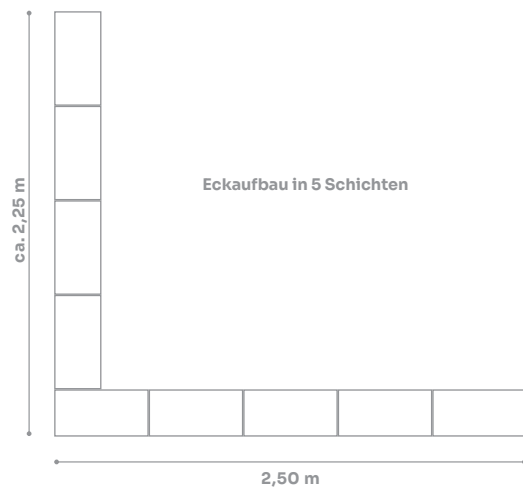

Aufbau - Modernit Mauersystem

Gerade Mauer (Frontansicht)

Mauerstein	30 x A
Abdeckplatte (9 cm hoch)	6 x B

Gerade Mauer mit Pfeiler (Frontansicht)

Mauerstein	14 x A
Abdeckplatte (9 cm hoch)	4 x B

Gerade Mauer (Frontansicht)

Mauerstein	30 x A
Abdeckplatte (9 cm hoch)	6 x B

FARBEN (Normalstein)

Black-Silver schattiert

LIEFEREINHEIT

Mauerstein (cm)

	L	B	H
A	50	25	20

Abdeckplatte (cm)

	L	B	H
B	50	25	9

Abgabe stückweise möglich.

Aufbau - Modernit Mauersystem

Mauer abgestuft (Frontansicht)

Mauerstein	28 x A
Abdeckplatte (9 cm hoch)	8 x B

Eckausbildung (Draufsicht)

Mauerhöhe	1,09 m
Mauerstein	45 x A
Abdeckplatte (9 cm hoch)	9 x B

Eckausbildung rechtwinklig (Draufsicht)

Mauerhöhe	0,69 m
Mauerstein	42 x A
Abdeckplatte (9 cm hoch)	14 x B