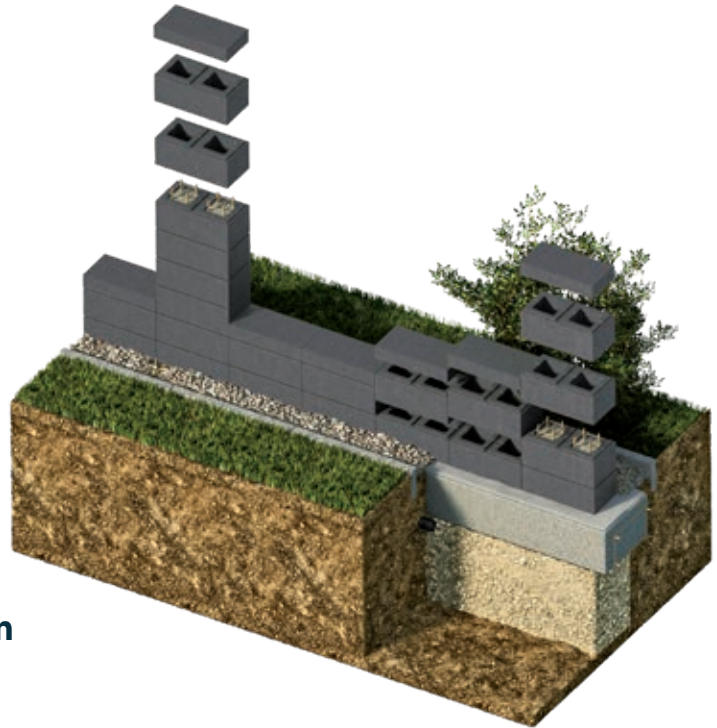

Aufbau - Modernit Mauersystem

Gerade Mauer (Frontansicht)

Mauerstein	30 x A
Abdeckplatte (9 cm hoch)	6 x B

Gerade Mauer mit Pfeiler (Frontansicht)

Mauerstein	14 x A
Abdeckplatte (9 cm hoch)	4 x B

Gerade Mauer (Frontansicht)

Mauerstein	30 x A
Abdeckplatte (9 cm hoch)	6 x B

FARBEN (Normalstein)

Black-Silver schattiert

LIEFEREINHEIT

Mauerstein (cm)

	L	B	H
A	50	25	20

Abdeckplatte (cm)

	L	B	H
B	50	25	9

Abgabe stückweise möglich.

Aufbau - Modernit Mauersystem

Mauer abgestuft (Frontansicht)

Mauerstein	28 x A
Abdeckplatte (9 cm hoch)	8 x B

Eckausbildung (Draufsicht)

Mauerhöhe	1,09 m
Mauerstein	45 x A
Abdeckplatte (9 cm hoch)	9 x B

Eckausbildung rechtwinklig (Draufsicht)

Mauerhöhe	0,69 m
Mauerstein	42 x A
Abdeckplatte (9 cm hoch)	14 x B